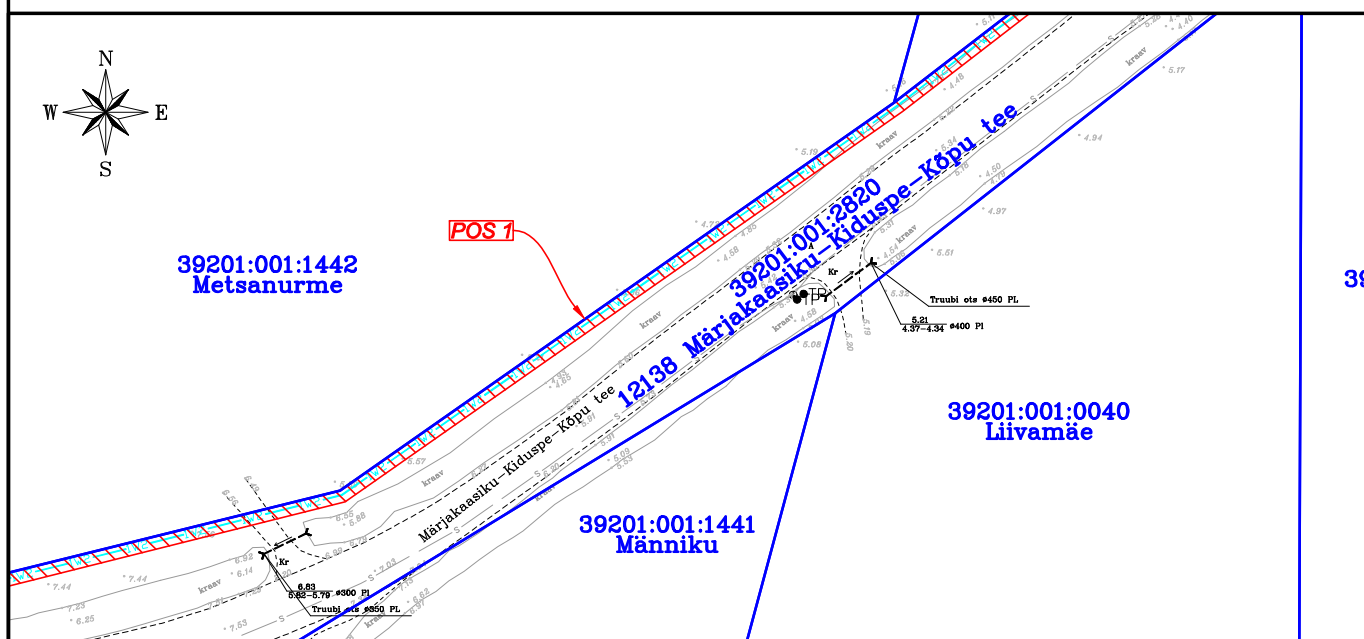

ISIKLIKU KASUTUSÕIGUSE SEADMISE PLAAN NR 2

IKÕ ala Pos nr (plaanil)	Kinnistu registriosa nr	Katastriüksuse tunnus, nimi ja sihtotstarve	IKÕ ala pindala m ²
Pos 1	9945850	39201:001:2820; 12138 Märjakaasiku-Kiduspe-Kõpu tee; transpordimaa	4 248

- IKÕ seadmise ala
- Katastriüksuse piirid
- Projekteeritud tehnovõrk - elektri maakaabelliin (pikkus 2 423 m)

Projekti nimetus / asukoht Lauka-Kõpu 10 kV liini (Kiduspe haruliin) rekonstrueerimine II OSA Kiduspe küla, Hiiumaa vald, Hiiumaa maakond			Töö nr IP6545-K2
Koostaja Draftit OÜ	Möötkava 1:1000	Leht / formaat A4	Kuupäev 27.01.2025