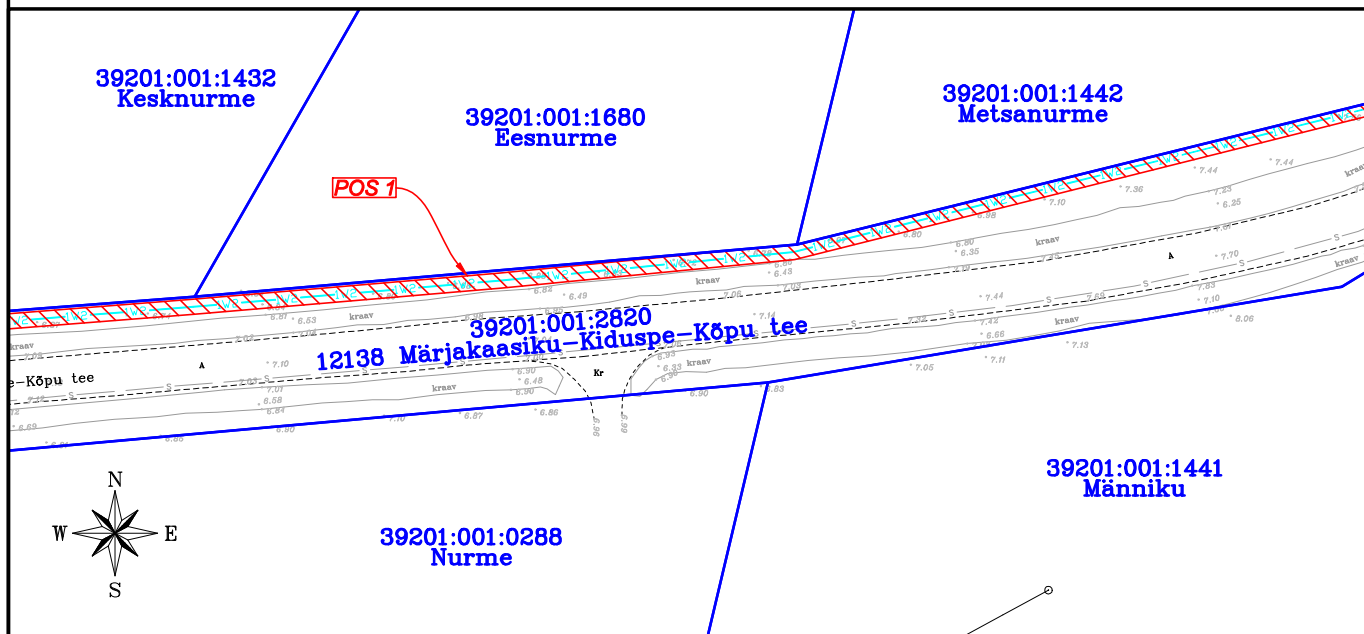

ISIKLIKU KASUTUSÕIGUSE SEADMISE PLAAN NR 2

IKÕ ala Pos nr (plaanil)	Kinnistu registriosa nr	Katastriüksuse tunnus, nimi ja sihtotstarve	IKÕ ala pindala m ²
Pos 1	9945850	39201:001:2820; 12138 Märjakaasiku-Kiduspe-Kõpu tee; transpordimaa	4 248

- IKÕ seadmise ala
- Katastriüksuse piirid
- Projekteeritud tehnovõrk - elektri maakaabelliin (pikkus 2 423 m)

Projekti nimetus / asukoht Lauka-Kõpu 10 kV liini (Kiduspe haruliin) rekonstrueerimine II OSA Kiduspe küla, Hiiumaa vald, Hiiumaa maakond			Töö nr IP6545-K2
Koostaja Draftit OÜ	Möötkava 1:1000	Leht / formaat A4	Kuupäev 27.01.2025